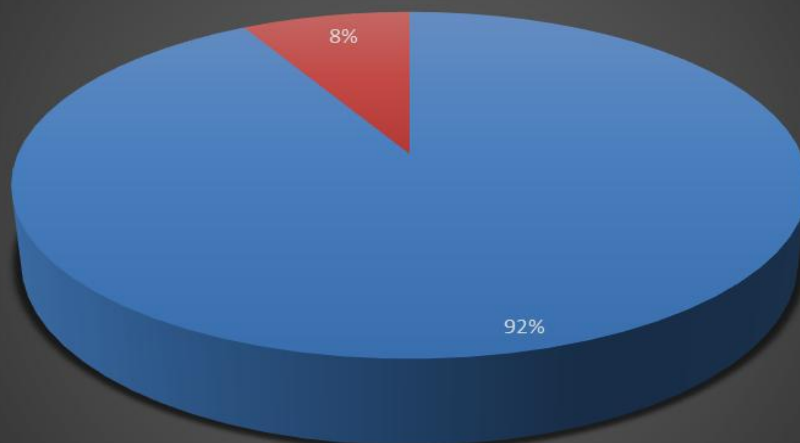

PERCENTUALE SUPERAMENTO TEST FINALE PROVINCIA ENNA

■ PERCENTUALE TEST SI ■ PERCENTUALE TEST NO