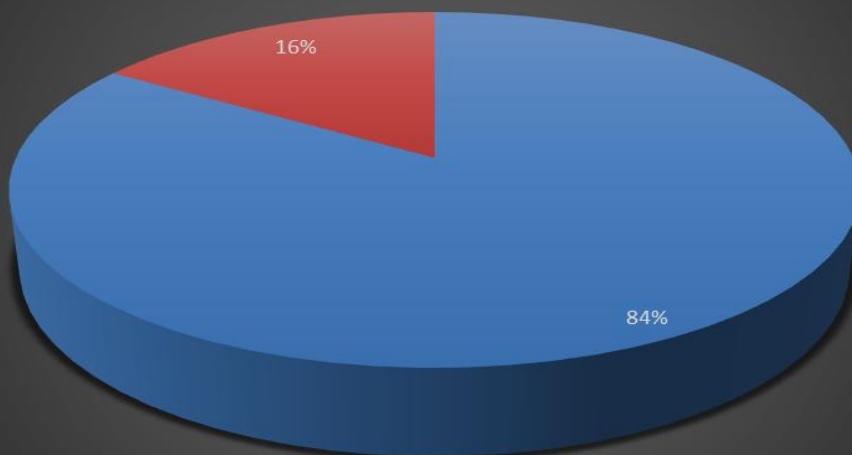

PROGETTO

Formazione degli operatori dei CPI anche in modalità MOOC (Massive Open Online Course) sul programma GOL e sulle politiche attive del lavoro

Grafici e statistiche dell'attività formativa

PERCENTUALE SUPERAMENTO TEST FINALE DATO REGIONALE

■ PERCENTUALE TEST SI ■ PERCENTUALE TEST NO

PERCENTUALE SUPERAMENTO TEST FINALE PROVINCIA AGRIGENTO

■ PERCENTUALE TEST SI ■ PERCENTUALE TEST NO

PERCENTUALE SUPERAMENTO TEST FINALE PROVINCIA CALTANISSETTA