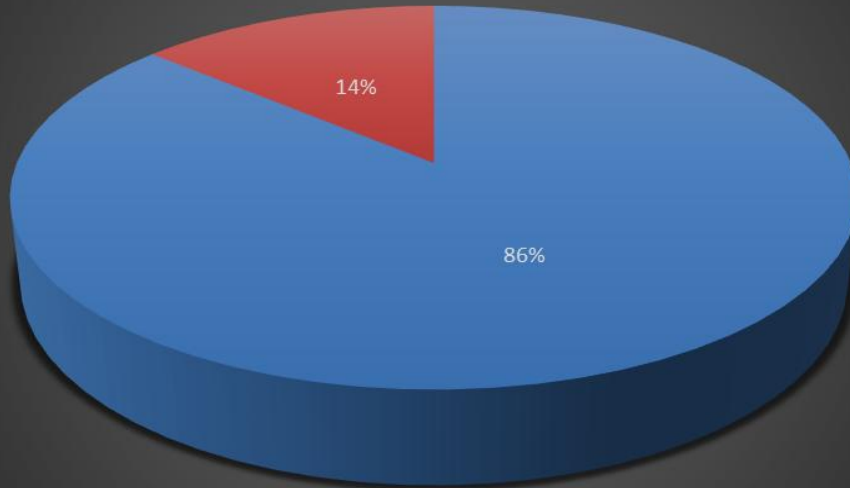

PROGETTO

Formazione degli operatori dei CPI anche in modalità MOOC (Massive Open Online Course) sul programma GOL e sulle politiche attive del lavoro

Grafici e statistiche dell'attività formativa

PERCENTUALE SUPERAMENTO TEST FINALE DATO REGIONALE

■ PERCENTUALE TEST SI ■ PERCENTUALE TEST NO

PERCENTUALE SUPERAMENTO TEST FINALE PROVINCIA AGRIGENTO

■ PERCENTUALE TEST SI ■ PERCENTUALE TEST NO

PERCENTUALE SUPERAMENTO TEST FINALE PROVINCIA CALTANISSETTA