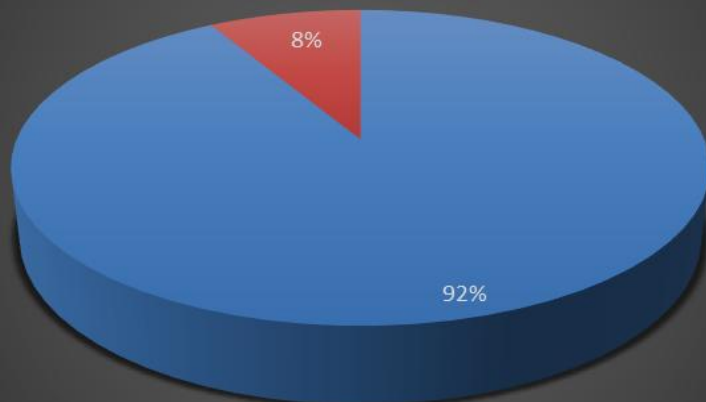

PROGETTO

Formazione degli operatori dei CPI anche in modalità MOOC (Massive Open Online Course) sul programma GOL e sulle politiche attive del lavoro

Grafici e statistiche dell'attività formativa

PERCENTUALE SUPERAMENTO TEST FINALE DATO REGIONALE

■ PERCENTUALE TEST SI ■ PERCENTUALE TEST NO

PERCENTUALE SUPERAMENTO TEST FINALE PROVINCIA AGRIGENTO

■ PERCENTUALE TEST SI ■ PERCENTUALE TEST NO

PERCENTUALE SUPERAMENTO TEST FINALE PROVINCIA CALTANISSETTA