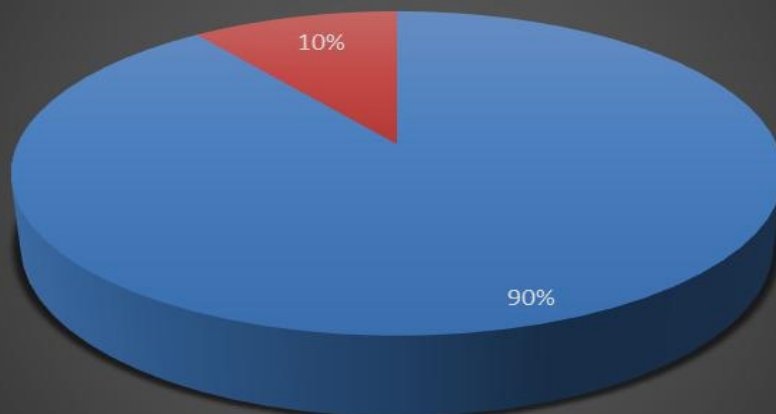

PERCENTUALE SUPERAMENTO TEST FINALE PROVINCIA CATANIA

■ PERCENTUALE TEST SI ■ PERCENTUALE TEST NO